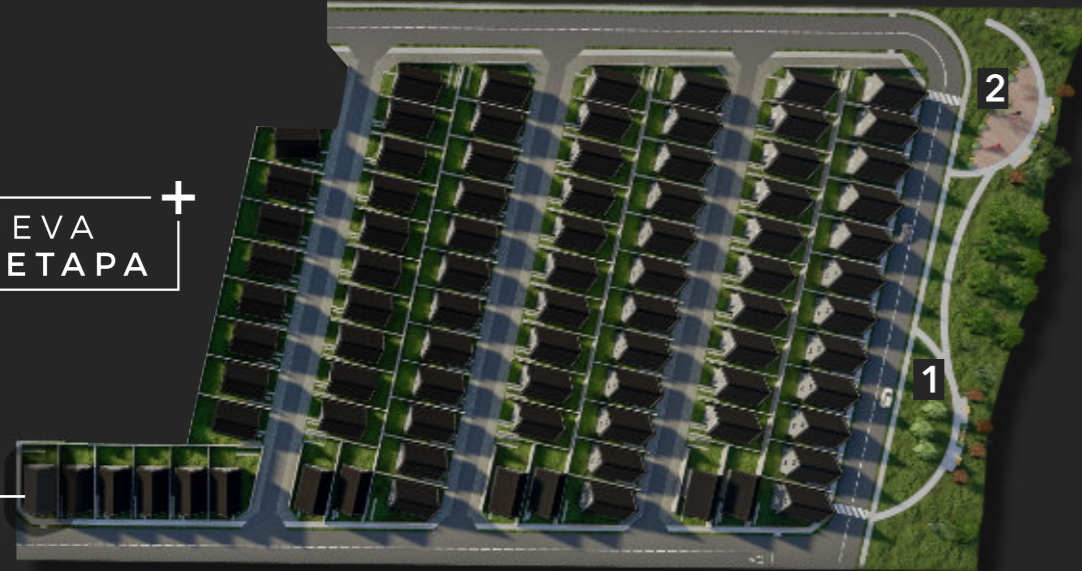

PLANEA TU VISITA CON **waze**

cotiza online en **Martabid.cl**

NUEVA ETAPA +

CASA Piloto

1 Áreas Verdes

2 Juegos Infantiles

LAUTARO

TERRAZAS del Sur

HORARIOS DE ATENCIÓN
LUNES A VIERNES

09:00 a 14:00 hrs.
15:00 a 19:00 hrs.

SALA DE ATENCIÓN
Volcán Villarrica 0702
Lautaro

Cecilia Sánchez A.
+56 9 9535 3895
ceciliasanchez@martabid.com

Primer Piso

Segundo Piso Ampliable

CASA Colbún

Superficie Municipal 45,28 m² Superficie de Venta 45,28 m²

2 DORM. | 1 BAÑO

Áreas Verdes

Casas Individuales

CASA Colbún AMPLIADA

Superficie Municipal 73,91 m²

3 DORM. | 2 BAÑOS

Tecnología SmartPanel

Ampliable a 2do piso

Ventanas de PVC

Primer Piso Ampliado
Superficie 45,28 m²

Segundo Piso Ampliado
Superficie 28,63 m²